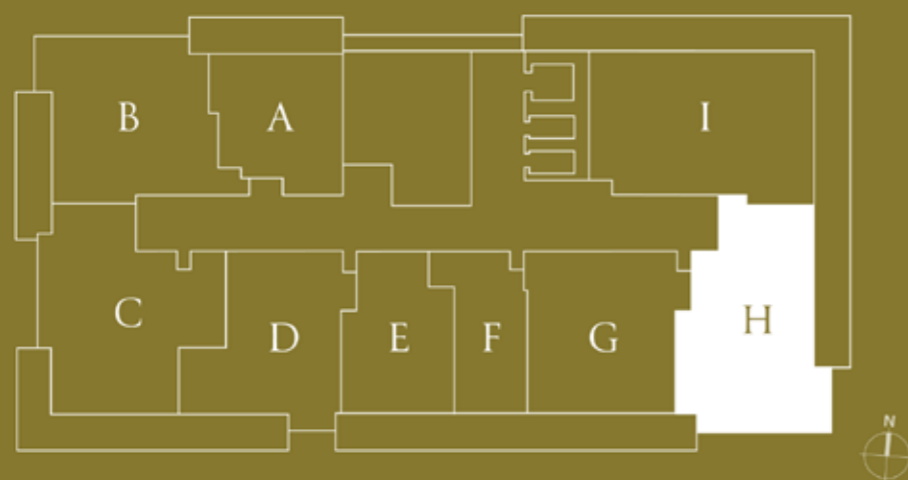

H type

3LDK+WIC+SIC

専有面積：83.60m² (約25.28坪)

バルコニー面積：15.52m² (約4.69坪)

■ : 収納 ■ : 床暖房

WIC=ウォークインクローゼット SIC=シューズインクローゼット
※掲載の図面は、計画段階のもので変更になる場合がございます。