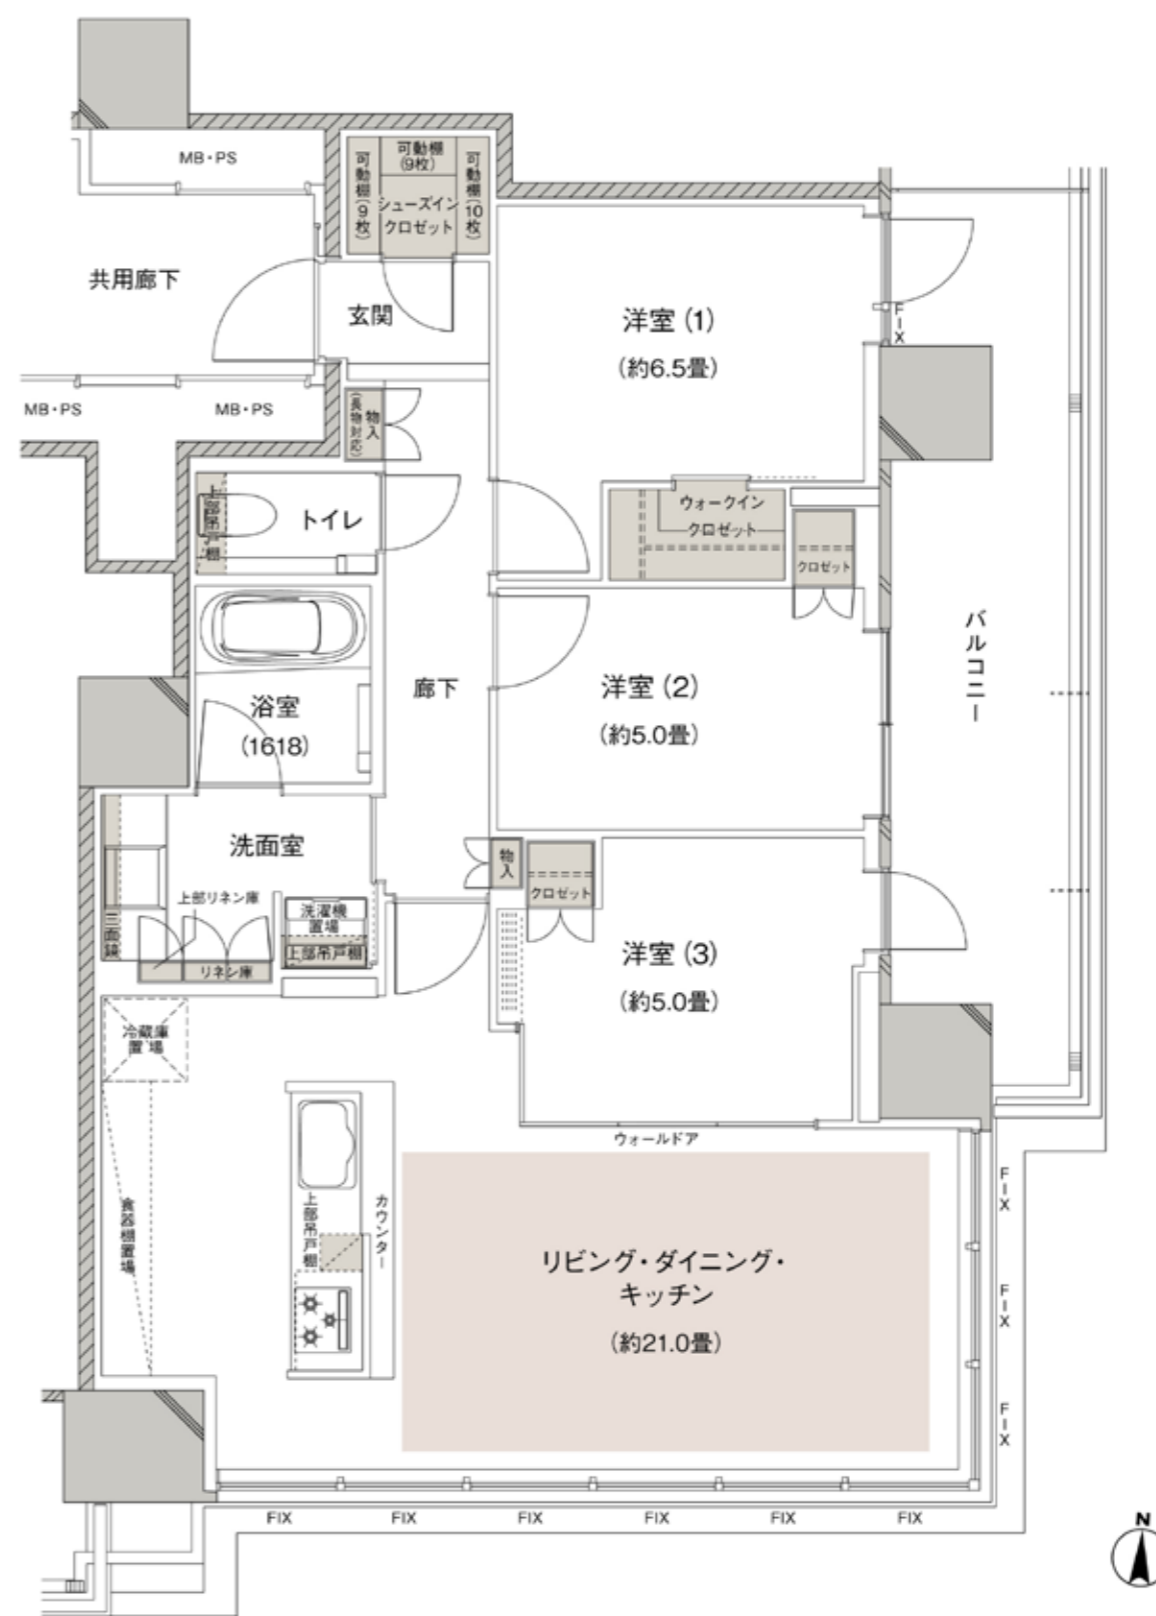

H type

3LDK+WIC+SIC

専有面積：83.60m² (約25.28坪)

バルコニー面積：15.52m² (約4.69坪)

■ : 収納 ■ : 床暖房

WIC=ウォークインクローゼット SIC=シューズインクローゼット
※掲載の図面は、計画段階のもので変更になる場合がございます。